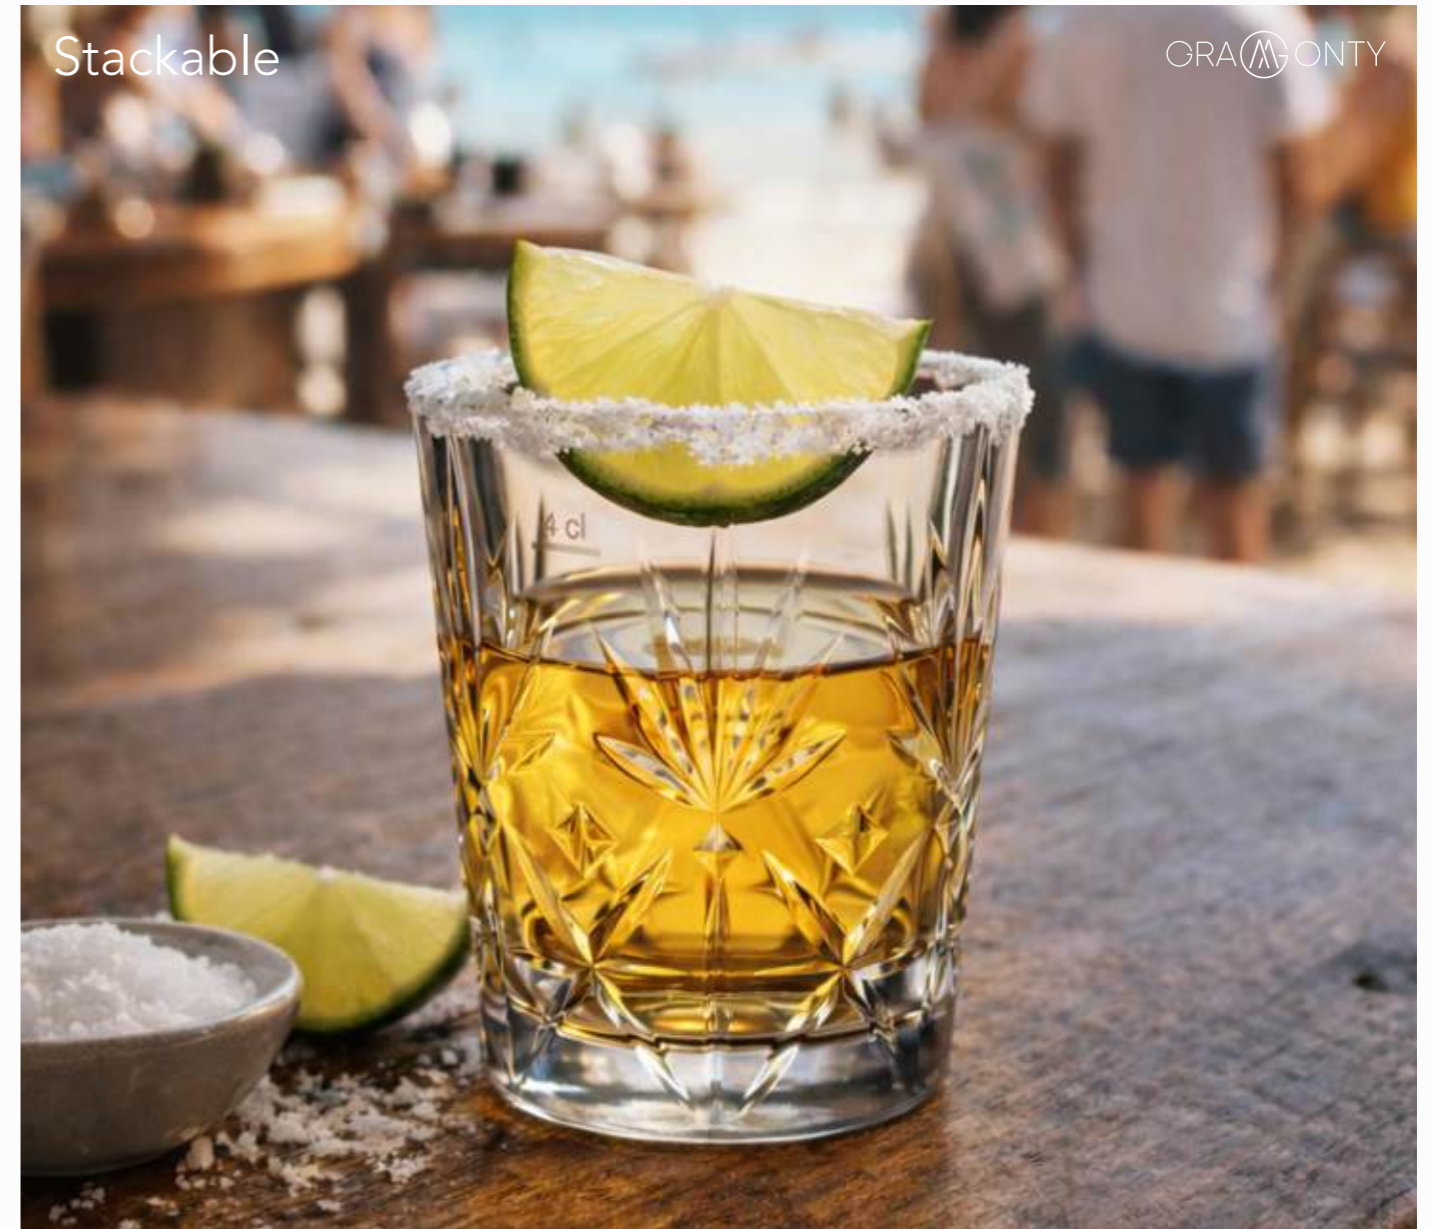

## Shot

5 cl | 1,7 oz