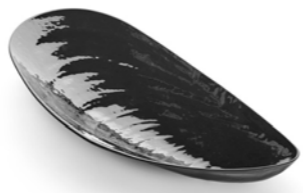

BOWL L
BLACK
B9224402-900
L46 W21,5 H8 CM
L18,11 W8,46 H3,15 INCH