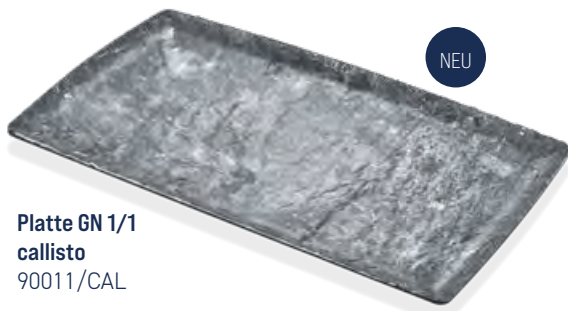

Brot & Dip Teller
31,5 x 13 x 2,6 cm
matt schwarz
80600

Dipschale
9 x 6,8 x 2,5 cm
rot
80800

Dipschale
9 x 6,8 x 2,5 cm
schwarz
80800/SCHW

Immer passend!

GN Platten COLLECTION

Melaminplatten im GN-Maß – robust, stilvoll, funktional! Unsere GN-Platten aus grauem Melamin verbinden Funktionalität mit ansprechendem Design. Ideal für Buffets und Speisenausgaben, setzen sie Speisen elegant in Szene. Bruchfest, wärmespeichernd und leichter als Porzellan ermöglichen sie ein schnelles und praktisches Nachfüllen – besonders bei Frühstücksplatten mit Aufschnitt oder Käse. Auch außerhalb des GN-Formats überzeugen sie durch ihre hochwertige Optik und eignen sich perfekt für eine stilvolle Präsentation.

NEU

Teller 28 cm
callisto
90028/CAL

NEU

Teller 20 cm
callisto
90021/CAL

NEU

Platte GN 1/3
callisto
90013/CAL

NEU

Platte GN 2/4
callisto
90024/CAL