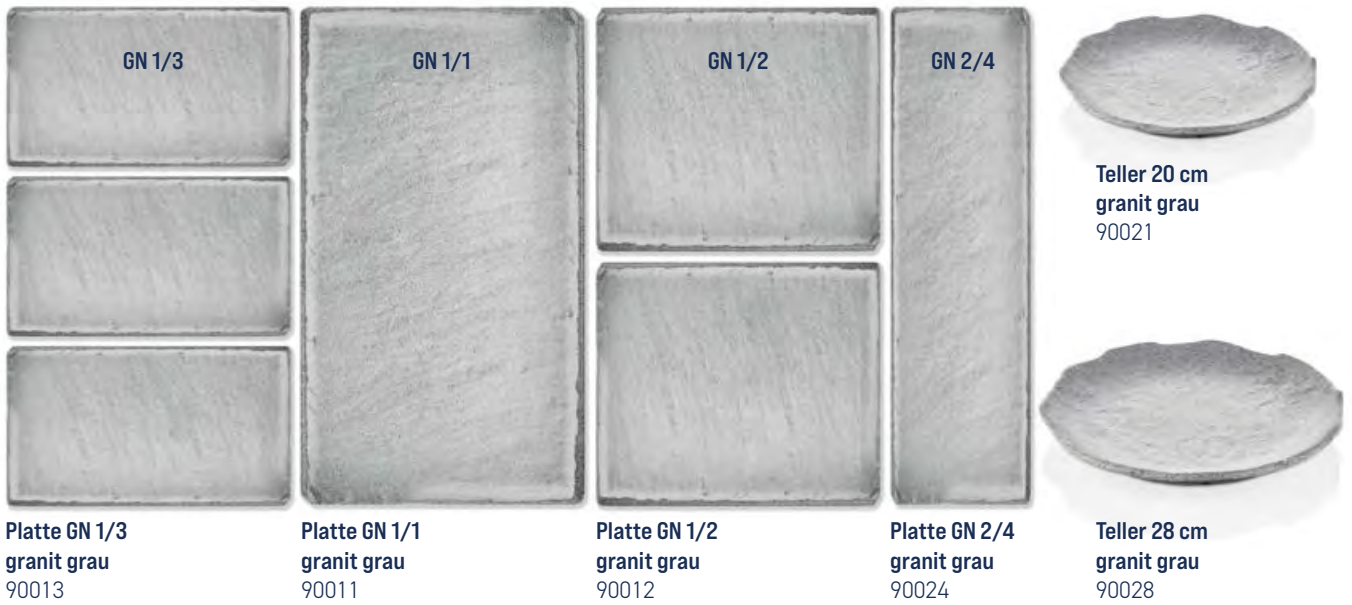

GN-Platten COLLECTION

**Platte GN 1/3
granit grau
90013**

**Platte GN 1/1
granit grau
90011**

**Platte GN 1/2
granit grau
90012**

**Platte GN 2/4
granit grau
90024**

**Teller 20 cm
granit grau
90021**

**Teller 28 cm
granit grau
90028**

NEU