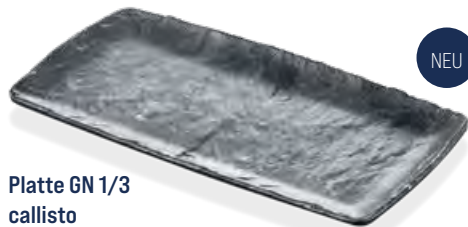

Immer passend!

GN Platten COLLECTION

Melaminplatten im GN-Maß – robust, stilvoll, funktional! Unsere GN-Platten aus grauem Melamin verbinden Funktionalität mit ansprechendem Design. Ideal für Buffets und Speisenausgaben, setzen sie Speisen elegant in Szene. Bruchfest, wärmespeichernd und leichter als Porzellan ermöglichen sie ein schnelles und praktisches Nachfüllen – besonders bei Frühstücksplatten mit Aufschnitt oder Käse. Auch außerhalb des GN-Formats überzeugen sie durch ihre hochwertige Optik und eignen sich perfekt für eine stilvolle Präsentation.

NEU

NEU

NEU

NEU

NEU

NEU

NEU