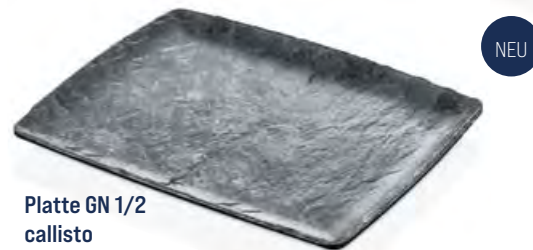

NEU

Platte GN 1/2
callisto
90012/CAL

NEU