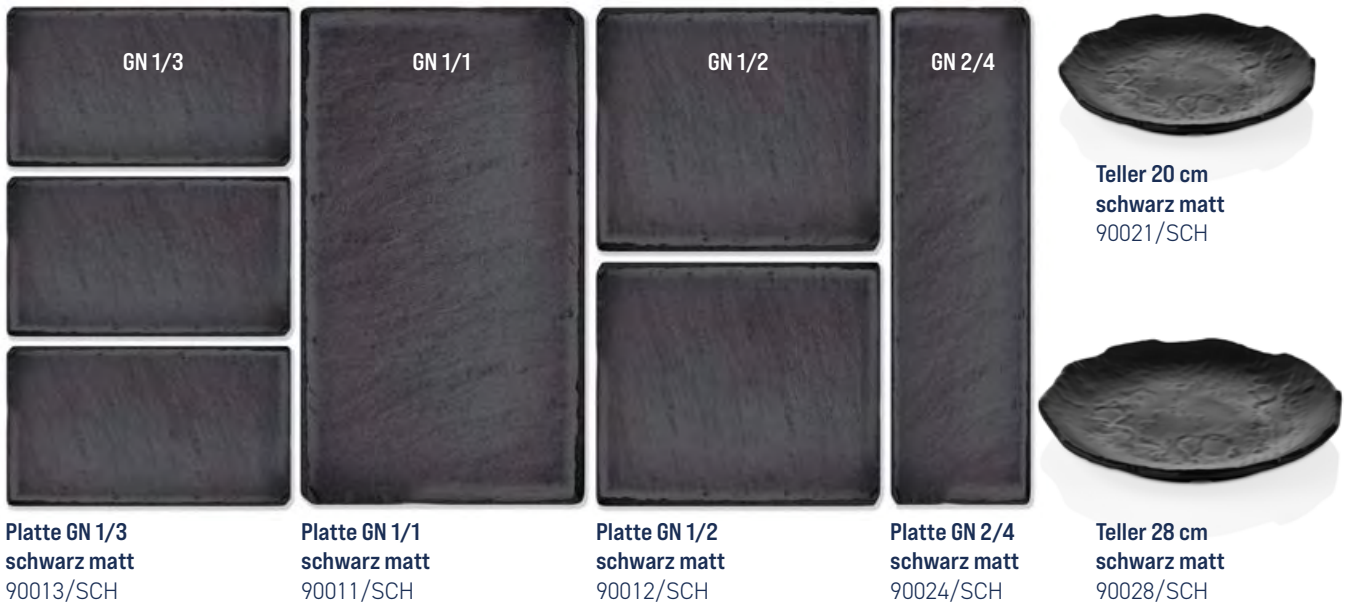

**Platte GN 1/3
schwarz matt
90013/SCH**

**Platte GN 1/1
schwarz matt
90011/SCH**

**Platte GN 1/2
schwarz matt
90012/SCH**

**Platte GN 2/4
schwarz matt
90024/SCH**

**Teller 20 cm
schwarz matt
90021/SCH**

**Teller 28 cm
schwarz matt
90028/SCH**

NEU