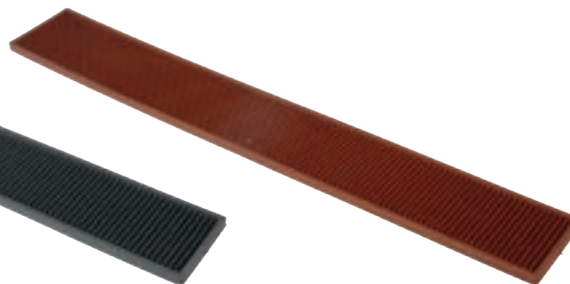

B008MS
Silver

B008MC
Copper