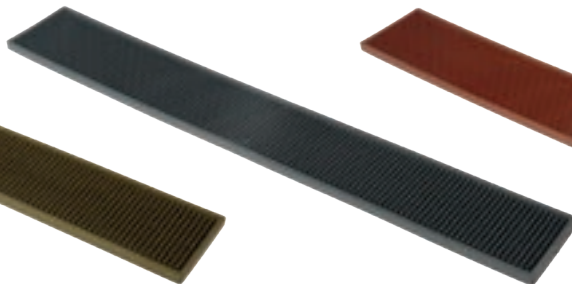

B008MG
Gold

B008MS
Silver