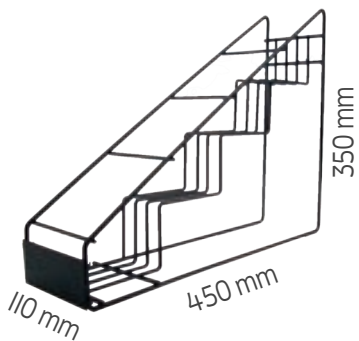

LD005B
Bottle Display 4 step
in Steel
Black Matt Finish