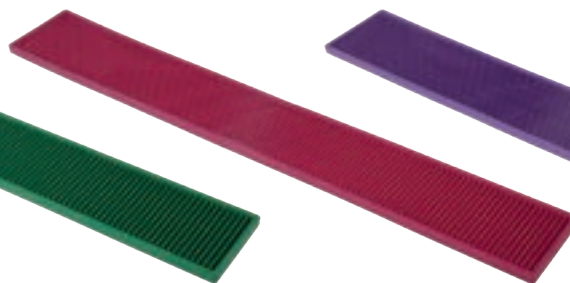

B008G
Green

B008F
Pink