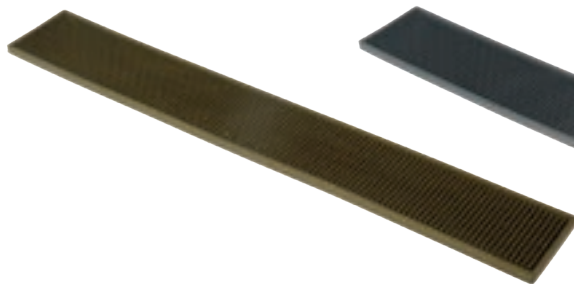

B008MG
Gold