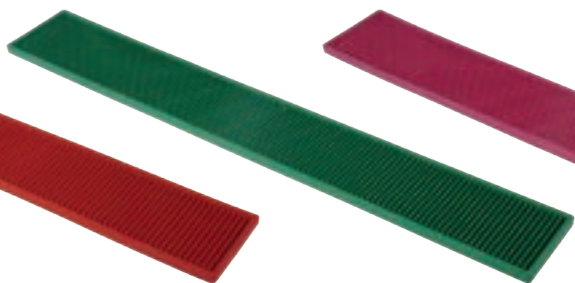

B008R
Red

B008G
Green